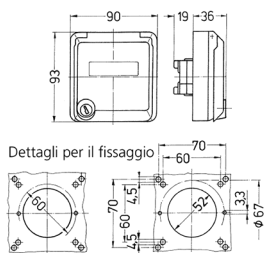

Presa per porte dati Cepex, bianco alpino

Articolo 4344

- come presa da pannello
- per accogliere connettori RJ45
- con casella d'iscrizione
- 2 chiavi
- chiusura identica: n. d'ordine + indice G

Specifiche tecniche

Grado di protezione	IP 44
Chiusura di sicurezza	false
Peso	498 g

Disegni e dimensioni

Disegno
1 MB 305
Dim. in mm