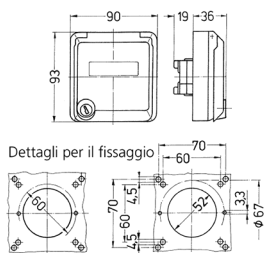

Presa per porte dati Cepex, grigio

Articolo 4342

- come presa da pannello
- per accogliere connettori RJ45
- con casella d'iscrizione
- 2 chiavi
- chiusura identica: n. d'ordine + indice G

Specifiche tecniche

Grado di protezione	IP 44
Chiusura di sicurezza	false
Peso	160 g

Disegni e dimensioni

Disegno
1 MB 305
Dim. in mm