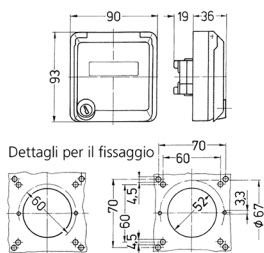

Presa per porte dati Cepex, argento

Articolo 4326

- come presa da pannello
- per accogliere connettori RJ45
- con casella d'iscrizione
- 2 chiavi
- chiusura identica: n. d'ordine + indice G

Specifiche tecniche

Grado di protezione	IP 44
Chiusura di sicurezza	false
Peso	360 g

Disegni e dimensioni

Disegno
1 MB 305
Dim. in mm