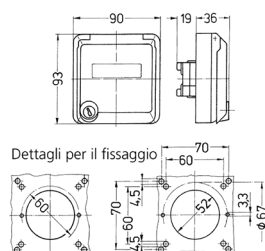

Presa per porte dati Cepex, bianco alpino

Articolo 4324

- come presa da pannello
- per accogliere connettori RJ45
- con casella d'iscrizione
- 2 chiavi
- chiusura identica: n. d'ordine + indice G

Specifiche tecniche

Grado di protezione	IP 44
Chiusura di sicurezza	false
Peso	160 g

Disegni e dimensioni

Disegno
1 MB 305

Dim. in mm