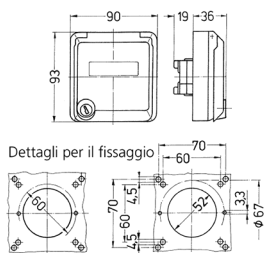

Presa per porte dati Cepex, grigio

Articolo 4322

- come presa da pannello
- per accogliere connettori RJ45
- con casella d'iscrizione
- 2 chiavi
- chiusura identica: n. d'ordine + indice G

Specifiche tecniche

Grado di protezione	IP 44
Chiusura di sicurezza	false
Peso	147 g

Disegni e dimensioni

Disegno
1 MB 305
Dim. in mm