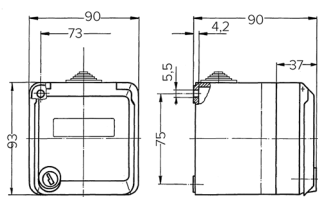

Presa per porte dati Cepex, grigio

Articolo 4320

- come presa da parete
- per accogliere connettori RJ45
- 2 chiavi
- chiusura identica: n. d'ordine + indice G

Specifiche tecniche

Grado di protezione	IP 44
Chiusura di sicurezza	false
Peso	260 g

Disegni e dimensioni

Disegno
1 MB 564
Dim. in mm