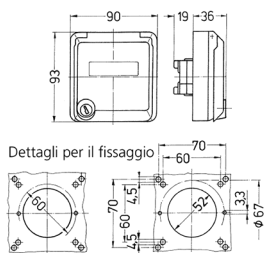

## Presa per porte dati Cepex, bianco alpino

Articolo 4304

- come presa da pannello
- per accogliere connettori RJ45
- con casella d'iscrizione
- 2 chiavi
- chiusura identica: n. d'ordine + indice G

## Specifiche tecniche

Grado di protezione	IP 44
Chiusura di sicurezza	false
Peso	160 g

## Disegni e dimensioni

Disegno  
1 MB 305

Dim. in mm