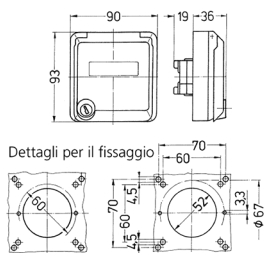

Presa per porte dati Cepex, grigio

Articolo 4302

- come presa da pannello
- per accogliere connettori RJ45
- con casella d'iscrizione
- 2 chiavi
- chiusura identica: n. d'ordine + indice G

Specifiche tecniche

Grado di protezione	IP 44
Chiusura di sicurezza	false
Peso	151 g

Disegni e dimensioni

Disegno
1 MB 305

Dim. in mm