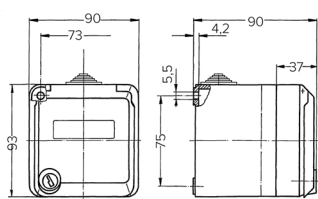

Presa per porte dati Cepex, grigio

Articolo 4300

- come presa da parete
- per accogliere connettori RJ45
- 2 chiavi
- chiusura identica: n. d'ordine + indice G

Specifiche tecniche

Grado di protezione	IP 44
Chiusura di sicurezza	false
Peso	268 g

Disegni e dimensioni

Disegno
1 MB 564
Dim. in mm