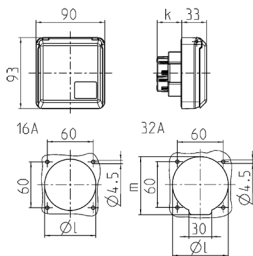

## Presa da pannello Cepex, argento

Articolo 4280

- morsetti a vite
- adatta per l'installazione in canaline portacavi e torrette di alimentazione
- resistente ai colpi di palla a norma DIN 18032

### Specifiche tecniche

Corrente	32 A
Poli	5 p
Voltaggio	400 V
Posizioni orologio	6 h
Hertz	50-60 Hz
Grado di protezione	IP 44
Chiusura di sicurezza	false
Peso	262 g
Dichiarazione di conformità	DE, VDE

### Disegni e dimensioni

Disegno 1 MB 315	Amp. Poli	16			32		
		3	4	5	3	4	5
Dim. in mm	k	32	32	32	48	48	48
	l	55	60	67	65	65	73
	m	-	-	-	70	70	76
Sezione conduttore da a mm <sup>2</sup>		1,5	1,5	1,5	2,5	2,5	2,5
		-4	-4	-4	-6	-6	-6