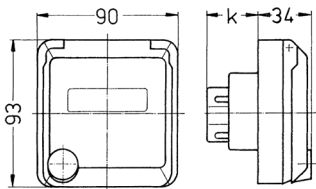

Presa da pannello Cepex, bianco alpino

Articolo 4274

- morsetti a vite
- con casella d'iscrizione
- adatta per l'installazione in canaline portacavi e torrette di alimentazione

Specifiche tecniche

Corrente	32 A
Poli	3 p
Voltaggio	230 V
Posizioni orologio	6 h
Hertz	50-60 Hz
Grado di protezione	IP 44
Chiusura di sicurezza	false
Peso	216 g
Dichiarazione di conformità	DE,VDE

Disegni e dimensioni

Disegno 1 MB 318	Amp. Poli	16			32		
		3	4	5	3	4	5
Dim. in mm	k	32	32	32	48	48	48
Sezione conduttore da a mm ²		1,5	1,5	1,5	2,5	2,5	2,5
		-4	-4	-4	-6	-6	-6