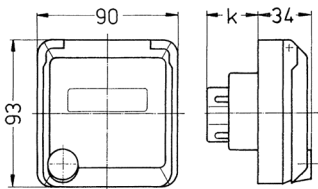

Presa da pannello Cepex, bianco alpino

Articolo 4273

- morsetti a vite
- con casella d'iscrizione
- adatta per l'installazione in canaline portacavi e torrette di alimentazione

Specifiche tecniche

Corrente	16 A
Poli	4 p
Voltaggio	400 V
Posizioni orologio	6 h
Hertz	50-60 Hz
Grado di protezione	IP 44
Chiusura di sicurezza	false
Peso	181 g

Disegni e dimensioni

Disegno 1 MB 318	Amp. Poli	16			32		
		3	4	5	3	4	5
Dim. in mm	k	32	32	32	48	48	48
Sezione conduttore da a mm ²		1,5	1,5	1,5	2,5	2,5	2,5
		-4	-4	-4	-6	-6	-6