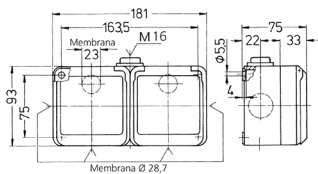

Presse duplex Cepex Articolo 4258

- grigio

Specifiche tecniche

Corrente	16 A
Poli	4 p
Voltaggio	230 V
Posizioni orologio	9 h
Hertz	50-60 Hz
Grado di protezione	IP 44
Chiusura di sicurezza	false
Peso	528 g

Disegni e dimensioni

Disegno 1 MB 350	Amp. 16		
	Poli 3	4	5
Dim. in mm			
Sezione conduttore da a mm ²	1,5 —4	1,5 —4	1,5 —4