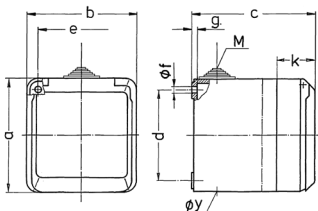

Presa da parete Cepex, grigio

Articolo 4254

- morsetti a vite
- resistente ai colpi di palla a norma DIN 18032

Specifiche tecniche

Corrente	16 A
Poli	4 p
Voltaggio	230 V
Posizioni orologio	9 h
Hertz	50-60 Hz
Grado di protezione	IP 44
Chiusura di sicurezza	false
Peso	301 g

Disegni e dimensioni

Disegno 1 MB 312	Amp. Poli	16			32		
		3	4	5	3	4	5
Dim. in mm	a	93	93	93	93	93	93
	b	90	90	90	90	90	90
	c	87	87	87	99	99	99
	d	75	75	75	75	75	75
	e	73	73	73	73	73	73
	f	5,5	5,5	5,5	5,5	5,5	5,5
	g	4,2	4,2	4,2	4,2	4,2	4,2
	k	33	33	33	33	33	33
	y	25,5	25,5	25,5	25,5	25,5	25,5
	M	25x1,5	25x1,5	25x1,5	25x1,5	25x1,5	25x1,5
Sezione conduttore da a mm ²		1,5	1,5	1,5	2,5	2,5	2,5
		-4	-4	-4	-6	-6	-6