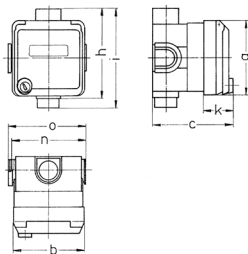

Pres a incasso Cepex, bianco alpino

Articolo 4246

- morsetti a vite
- con casella d'iscrizione
- chiusura con serratura di sicurezza
- due chiavi
- da chiusa non può essere smontata
- disponibile anche con chiusura identica con scatola per montaggio a incasso
- chiusura identica: n. d'ordine + indice G

Specifiche tecniche

Corrente	16 A
Poli	5 p
Voltaggio	400 V
Posizioni orologio	6 h
Hertz	50-60 Hz
Grado di protezione	IP 44
Chiusura di sicurezza	false
Peso	307 g

Disegni e dimensioni

Disegno 1 MB 352	Amp. Poli	16			32		
		3	4	5	3	4	5
Dim. in mm	a	93	93	93	93	93	93
	b	90	90	90	90	90	90
	c	98	98	98	98	98	98
	h	111	111	111	111	111	111
	i	124	124	124	124	124	124
	k	36	36	36	36	36	36
	n	91	91	91	91	91	91
	o	95	95	95	95	95	95
Sezione conduttore da a mm ²		1,5	1,5	1,5	2,5	2,5	2,5
		-4	-4	-4	-6	-6	-6