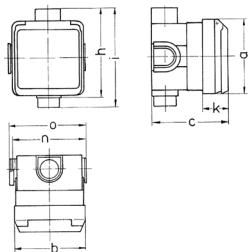

Pres a incasso Cepex, bianco alpino

Articolo 4245

- morsetti a vite
- con scatola per montaggio a incasso
- resistente ai colpi di palla a norma DIN 18032

Specifiche tecniche

Corrente	32 A
Poli	5 p
Voltaggio	400 V
Posizioni orologio	6 h
Hertz	50-60 Hz
Grado di protezione	IP 44
Chiusura di sicurezza	false
Peso	345 g
Dichiarazione di conformità	DE,VDE

Disegni e dimensioni

Disegno 1 MB 336	Amp. Poli	16			32		
		3	4	5	3	4	5
Dim. in mm	a	93	93	93	93	93	93
	b	90	90	90	90	90	90
	c	95	95	95	95	95	95
	h	111	111	111	111	111	111
	i	124	124	124	124	124	124
	k	33	33	33	33	33	33
	n	91	91	91	91	91	91
	o	95	95	95	95	95	95
Sezione conduttore da a mm ²		1,5	1,5	1,5	2,5	2,5	2,5
		-4	-4	-4	-6	-6	-6