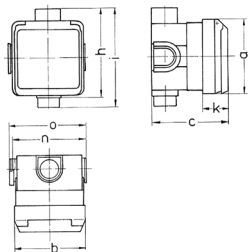

## Pres a incasso Cepex, bianco alpino

Articolo 4243

- morsetti a vite
- con scatola per montaggio a incasso
- resistente ai colpi di palla a norma DIN 18032

### Specifiche tecniche

Corrente	16 A
Poli	3 p
Voltaggio	230 V
Posizioni orologio	6 h
Hertz	50-60 Hz
Grado di protezione	IP 44
Chiusura di sicurezza	false
Peso	259 g

### Disegni e dimensioni

Disegno 1 MB 336	Amp. Poli	16			32		
		3	4	5	3	4	5
Dim. in mm	a	93	93	93	93	93	93
	b	90	90	90	90	90	90
	c	95	95	95	95	95	95
	h	111	111	111	111	111	111
	i	124	124	124	124	124	124
	k	33	33	33	33	33	33
	n	91	91	91	91	91	91
	o	95	95	95	95	95	95
Sezione conduttore da a mm <sup>2</sup>		1,5	1,5	1,5	2,5	2,5	2,5
		-4	-4	-4	-6	-6	-6