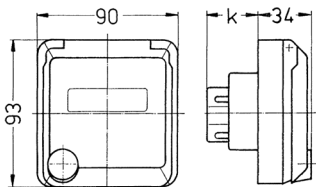

Presa da pannello Cepex, bianco alpino

Articolo 4238

- morsetti a vite
- con casella d'iscrizione
- adatta per l'installazione in canaline portacavi e torrette di alimentazione

Specifiche tecniche

Corrente	32 A
Poli	5 p
Voltaggio	400 V
Posizioni orologio	6 h
Hertz	50-60 Hz
Grado di protezione	IP 44
Chiusura di sicurezza	false
Peso	256 g
Dichiarazione di conformità	DE,VDE

Disegni e dimensioni

Disegno 1 MB 318	Amp. Poli	16			32		
		3	4	5	3	4	5
Dim. in mm	k	32	32	32	48	48	48
Sezione conduttore da a mm ²		1,5	1,5	1,5	2,5	2,5	2,5
		-4	-4	-4	-6	-6	-6