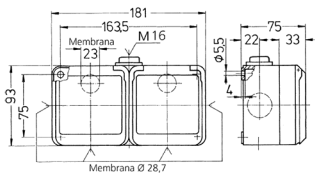

Presa duplex Cepex Articolo 4235

- morsetti a vite
- ulteriori varianti su richiesta

Specifiche tecniche

Corrente	16 A
Poli	2 p+T
Voltaggio	230 V
Hertz	50-60 Hz
Grado di protezione	IP 44
Chiusura di sicurezza	false
Peso	422 g

Disegni e dimensioni

Disegno 1 MB 350	Amp.		
	3	4	5
Poli			
Dim. in mm			
Sezione conduttore da a mm ²	1,5 —4	1,5 —4	1,5 —4