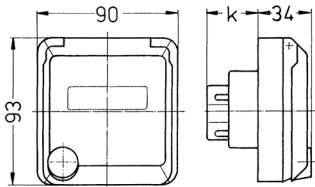

Presa da pannello Cepex, grigio

Articolo 4214

- morsetti a vite
- con casella d'iscrizione
- adatta per l'installazione in canaline portacavi e torrette di alimentazione

Specifiche tecniche

Corrente	16 A
Poli	3 p
Voltaggio	230 V
Posizioni orologio	6 h
Hertz	50-60 Hz
Grado di protezione	IP 44
Chiusura di sicurezza	false
Peso	182 g

Disegni e dimensioni

Disegno 1 MB 318	Amp. Poli	16			32		
		3	4	5	3	4	5
Dim. in mm	k	32	32	32	48	48	48
Sezione conduttore da a mm ²		1,5	1,5	1,5	2,5	2,5	2,5
		-4	-4	-4	-6	-6	-6