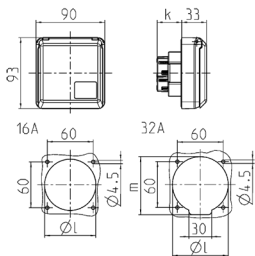

Presa da pannello Cepex, grigio

Articolo 4210

- morsetti a vite
- adatta per l'installazione in canaline portacavi e torrette di alimentazione
- resistente ai colpi di palla a norma DIN 18032

Specifiche tecniche

Corrente	16 A
Poli	3 p
Voltaggio	230 V
Posizioni orologio	6 h
Hertz	50-60 Hz
Grado di protezione	IP 44
Chiusura di sicurezza	false
Peso	185 g

Disegni e dimensioni

Disegno 1 MB 315	Amp. Poli	16			32		
		3	4	5	3	4	5
Dim. in mm	k	32	32	32	48	48	48
	l	55	60	67	65	65	73
	m	-	-	-	70	70	76
Sezione conduttore da a mm ²		1,5	1,5	1,5	2,5	2,5	2,5
		-4	-4	-4	-6	-6	-6