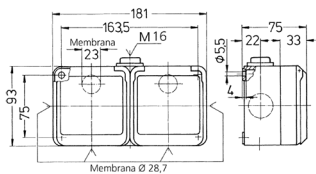

Presa duplex Cepex

Articolo 4203

- morsetti a vite
- ulteriori varianti su richiesta

Specifiche tecniche

Corrente	16 A
Poli	3 p
Voltaggio	230 V
Posizioni orologio	6 h
Hertz	50-60 Hz
Grado di protezione	IP 44
Chiusura di sicurezza	false
Peso	462 g
Dichiarazione di conformità	CN,CQC

Disegni e dimensioni

Disegno	Amp.		
	3	4	5
1 MB 350			
Poli			
Dim. in mm			
Sezione conduttore da a mm ²	1,5 —4	1,5 —4	1,5 —4