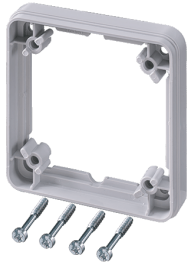

Telaio distanziatore

Articolo 4191

- come compensazione in altezza
- adatto per tutte le prese da parete Cepex SCHUKO® e per tutte le prese da parete Cepex CEE 16 A e 32 A

Specifiche tecniche

Peso	35 g
------	------

Disegni e dimensioni