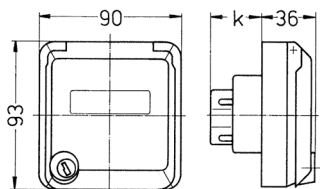

Presa da pannello Cepex, bianco perla Articolo 4180

- morsetti a vite
- con casella d'iscrizione
- chiusura con serratura di sicurezza
- due chiavi
- da chiusa non può essere smontata
- disponibile anche con chiusura identica
- adatta per l'installazione in canaline portacavi e torrette di alimentazione
- chiusura identica: n. d'ordine + indice G

Specifiche tecniche

Corrente	32 A
Poli	5 p
Voltaggio	400 V
Posizioni orologio	6 h
Hertz	50-60 Hz
Grado di protezione	IP 44
Chiusura di sicurezza	false
Peso	272 g
Dichiarazione di conformità	DE, VDE

Disegni e dimensioni

Disegno 1 MB 320	Amp. Poli	16			32		
		3	4	5	3	4	5
Dim. in mm	k	32	32	32	48	48	48
Sezione conduttore da a mm ²		1,5	1,5	1,5	2,5	2,5	2,5
		-4	-4	-4	-6	-6	-6