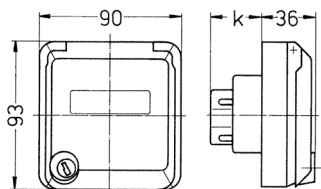

Presa da pannello Cepex, bianco perla Articolo 4178

- morsetti a vite
- con casella d'iscrizione
- chiusura con serratura di sicurezza
- due chiavi
- da chiusa non può essere smontata
- disponibile anche con chiusura identica
- adatta per l'installazione in canaline portacavi e torrette di alimentazione
- chiusura identica: n. d'ordine + indice G

Specifiche tecniche

Corrente	32 A
Poli	4 p
Voltaggio	400 V
Posizioni orologio	6 h
Hertz	50-60 Hz
Grado di protezione	IP 44
Chiusura di sicurezza	false
Peso	251 g
Dichiarazione di conformità	DE, VDE

Disegni e dimensioni

Disegno 1 MB 320	Amp. Poli	16			32		
		3	4	5	3	4	5
Dim. in mm	k	32	32	32	48	48	48
Sezione conduttore da a mm ²		1,5	1,5	1,5	2,5	2,5	2,5
		-4	-4	-4	-6	-6	-6