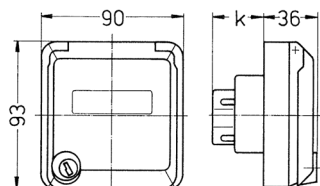

Presa da pannello Cepex, bianco perla Articolo 4177

- morsetti a vite
- con casella d'iscrizione
- chiusura con serratura di sicurezza
- due chiavi
- da chiusa non può essere smontata
- disponibile anche con chiusura identica
- adatta per l'installazione in canaline portacavi e torrette di alimentazione
- chiusura identica: n. d'ordine + indice G

Specifiche tecniche

Corrente	32 A
Poli	3 p
Voltaggio	230 V
Posizioni orologio	6 h
Hertz	50-60 Hz
Grado di protezione	IP 44
Chiusura di sicurezza	false
Peso	251 g
Dichiarazione di conformità	DE, VDE

Disegni e dimensioni

Disegno 1 MB 320	Amp. Poli	16			32		
		3	4	5	3	4	5
Dim. in mm	k	32	32	32	48	48	48
Sezione conduttore da a mm ²		1,5	1,5	1,5	2,5	2,5	2,5
		-4	-4	-4	-6	-6	-6