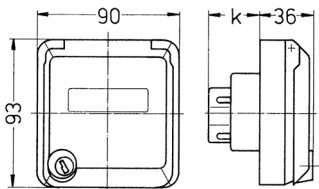

Presa da pannello Cepex, bianco perla

Articolo 4173

- morsetti a vite
- con casella d'iscrizione
- chiusura con serratura di sicurezza
- due chiavi
- da chiusa non può essere smontata
- disponibile anche con chiusura identica
- adatta per l'installazione in canaline portacavi e torrette di alimentazione
- chiusura identica: n. d'ordine + indice G

Specifiche tecniche

Corrente	16 A
Poli	4 p
Voltaggio	400 V
Posizioni orologio	6 h
Hertz	50-60 Hz
Grado di protezione	IP 44
Chiusura di sicurezza	false
Peso	217 g

Disegni e dimensioni

Disegno 1 MB 320	Amp. Poli	16			32		
		3	4	5	3	4	5
Dim. in mm	k	32	32	32	48	48	48
Sezione conduttore da a mm ²		1,5	1,5	1,5	2,5	2,5	2,5
		-4	-4	-4	-6	-6	-6