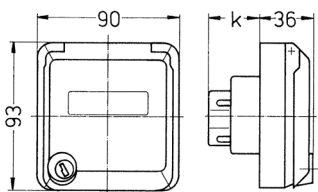

## Presa da pannello Cepex, bianco perla

Articolo 4172

- morsetti a vite
- con casella d'iscrizione
- chiusura con serratura di sicurezza
- due chiavi
- da chiusa non può essere smontata
- disponibile anche con chiusura identica
- adatta per l'installazione in canaline portacavi e torrette di alimentazione
- chiusura identica: n. d'ordine + indice G

## Specifiche tecniche

Corrente	16 A
Poli	3 p
Voltaggio	230 V
Posizioni orologio	6 h
Hertz	50-60 Hz
Grado di protezione	IP 44
Chiusura di sicurezza	false
Peso	210 g

## Disegni e dimensioni

Disegno 1 MB 320	Amp. Poli	16			32		
		3	4	5	3	4	5
Dim. in mm	k	32	32	32	48	48	48
Sezione conduttore da a mm <sup>2</sup>		1,5	1,5	1,5	2,5	2,5	2,5
		-4	-4	-4	-6	-6	-6