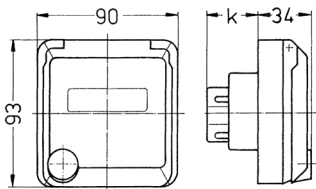

Presa da pannello Cepex, bianco perla

Articolo 4150

- morsetti a vite
- con casella d'iscrizione
- adatta per l'installazione in canaline portacavi e torrette di alimentazione

Specifiche tecniche

Corrente	32 A
Poli	5 p
Voltaggio	400 V
Posizioni orologio	6 h
Hertz	50-60 Hz
Grado di protezione	IP 44
Chiusura di sicurezza	false
Peso	257 g
Dichiarazione di conformità	DE,VDE

Disegni e dimensioni

Disegno 1 MB 318	Amp. Poli	16			32		
		3	4	5	3	4	5
Dim. in mm	k	32	32	32	48	48	48
Sezione conduttore da a mm ²		1,5	1,5	1,5	2,5	2,5	2,5
		-4	-4	-4	-6	-6	-6