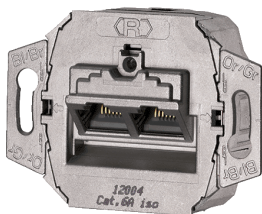

Modulo per porte dati

Articolo 41492

- Rutenbeck, modello: 2 frutti RJ45, Cat. 6a, (modello UP0S)
- adatto per presa dati Cepex, n. d'ordine 4320 e varianti

Specifiche tecniche

Peso	136 g
------	-------

Disegni e dimensioni