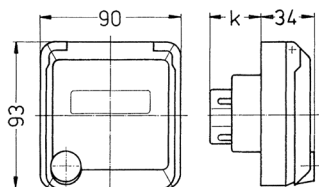

Presa da pannello Cepex, bianco perla

Articolo 4147

- morsetti a vite
- con casella d'iscrizione
- adatta per l'installazione in canaline portacavi e torrette di alimentazione

Specifiche tecniche

Corrente	32 A
Poli	3 p
Voltaggio	230 V
Posizioni orologio	6 h
Hertz	50-60 Hz
Grado di protezione	IP 44
Chiusura di sicurezza	false
Peso	216 g
Dichiarazione di conformità	DE,VDE

Disegni e dimensioni

Disegno 1 MB 318	Amp. Poli	16			32		
		3	4	5	3	4	5
Dim. in mm	k	32	32	32	48	48	48
Sezione conduttore da a mm ²		1,5	1,5	1,5	2,5	2,5	2,5
		-4	-4	-4	-6	-6	-6