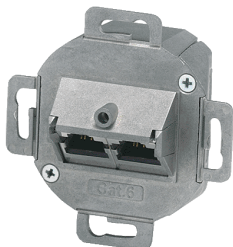

Modulo per porte dati

Articolo 41452

- TKM, modello: 2 frutti RJ45, Cat. 6, (modello KDMF)
- adatto per presa dati Cepex, n. d'ordine 4300 e varianti

Specifiche tecniche

Chiusura di sicurezza	false
Peso	143 g