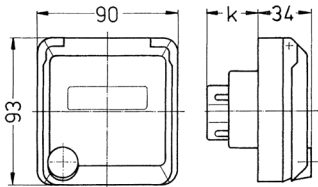

Presa da pannello Cepex, bianco perla

Articolo 4143

- morsetti a vite
- con casella d'iscrizione
- adatta per l'installazione in canaline portacavi e torrette di alimentazione

Specifiche tecniche

Corrente	16 A
Poli	4 p
Voltaggio	400 V
Posizioni orologio	6 h
Hertz	50-60 Hz
Grado di protezione	IP 44
Chiusura di sicurezza	false
Peso	183 g

Disegni e dimensioni

Disegno 1 MB 318	Amp. Poli	16			32		
		3	4	5	3	4	5
Dim. in mm	k	32	32	32	48	48	48
Sezione conduttore da a mm ²		1,5	1,5	1,5	2,5	2,5	2,5
		-4	-4	-4	-6	-6	-6