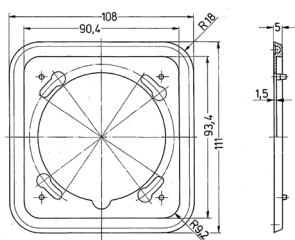

Telaio di copertura Cepex

Articolo 41423

- singolo
- adatto per tutte le prese Cepex a incasso e da pannello 16 A e 32 A, per l'installazione di apparecchi singoli e per la combinazione in verticale di un numero illimitato di prese a innesto

Specifiche tecniche

Peso	20 g
------	------

Disegni e dimensioni

Disegno
1 MB 363

Dim. in mm