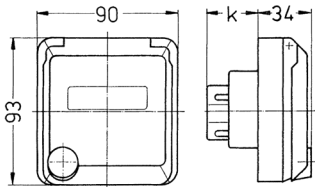

Presa da pannello Cepex, bianco perla

Articolo 4141

- morsetti a vite
- con casella d'iscrizione
- adatta per l'installazione in canaline portacavi e torrette di alimentazione

Specifiche tecniche

Corrente	16 A
Poli	3 p
Voltaggio	110 V
Posizioni orologio	4 h
Hertz	50-60 Hz
Grado di protezione	IP 44
Chiusura di sicurezza	false
Peso	182 g

Disegni e dimensioni

Disegno 1 MB 318	Amp. Poli	16			32		
		3	4	5	3	4	5
Dim. in mm	k	32	32	32	48	48	48
Sezione conduttore da a mm ²		1,5	1,5	1,5	2,5	2,5	2,5
		-4	-4	-4	-6	-6	-6