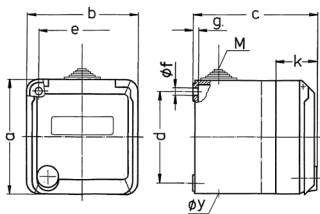

Presa da parete Cepex, grigio

Articolo 4140

- morsetti a vite
- con casella d'iscrizione

Specifiche tecniche

Corrente	32 A
Poli	5 p
Voltaggio	400 V
Posizioni orologio	6 h
Hertz	50-60 Hz
Grado di protezione	IP 44
Chiusura di sicurezza	false
Peso	406 g
Dichiarazione di conformità	DE, VDE, CN, CQC

Disegni e dimensioni

Disegno 1 MB 317	Amp. Poli	16			32		
		3	4	5	3	4	5
Dim. in mm	a	93	93	93	93	93	93
	b	90	90	90	90	90	90
	c	88	88	88	100	100	100
	d	75	75	75	75	75	75
	e	73	73	73	73	73	73
	f	5,5	5,5	5,5	5,5	5,5	5,5
	g	4,2	4,2	4,2	4,2	4,2	4,2
	k	34	34	34	34	34	34
	y	25,5	25,5	25,5	25,5	25,5	25,5
	M	25x1,5	25x1,5	25x1,5	25x1,5	25x1,5	25x1,5
Sezione conduttore da a mm ²		1,5	1,5	1,5	2,5	2,5	2,5
		-4	-4	-4	-6	-6	-6