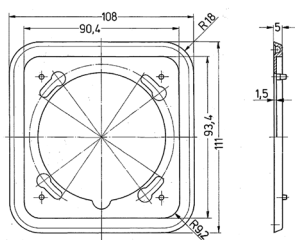

## Telaio di copertura Cepex

Articolo 41407

- singolo
- adatto per tutte le prese Cepex a incasso e da pannello 16 A e 32 A, per l'installazione di apparecchi singoli e per la combinazione in verticale di un numero illimitato di prese a innesto

## Specifiche tecniche

Peso	20 g
------	------

## Disegni e dimensioni

Disegno  
1 MB 363  
Dim. in mm