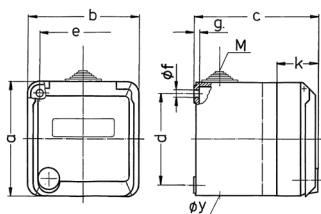

Presse da parete Cepex, grigio Articolo 4137

- morsetti a vite
- con casella d'iscrizione

Specifiche tecniche

Corrente	32 A
Poli	3 p
Voltaggio	230 V
Posizioni orologio	6 h
Hertz	50-60 Hz
Grado di protezione	IP 44
Chiusura di sicurezza	false
Peso	364 g
Dichiarazione di conformità	DE, VDE, CN, CQC

Disegni e dimensioni

Disegno 1 MB 317	Amp. Poli	16			32		
		3	4	5	3	4	5
Dim. in mm	a	93	93	93	93	93	93
	b	90	90	90	90	90	90
	c	88	88	88	100	100	100
	d	75	75	75	75	75	75
	e	73	73	73	73	73	73
	f	5,5	5,5	5,5	5,5	5,5	5,5
	g	4,2	4,2	4,2	4,2	4,2	4,2
	k	34	34	34	34	34	34
	y	25,5	25,5	25,5	25,5	25,5	25,5
	M	25x1,5	25x1,5	25x1,5	25x1,5	25x1,5	25x1,5
Sezione conduttore da a mm ²		1,5	1,5	1,5	2,5	2,5	2,5
		-4	-4	-4	-6	-6	-6