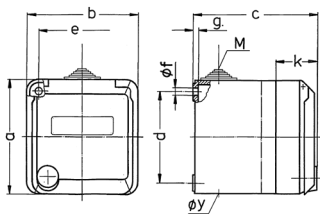

## Presa da parete Cepex, grigio

Articolo 4135

- morsetti a vite
- con casella d'iscrizione

### Specifiche tecniche

Corrente	16 A
Poli	5 p
Voltaggio	400 V
Posizioni orologio	6 h
Hertz	50-60 Hz
Grado di protezione	IP 44
Chiusura di sicurezza	false
Peso	310 g
Dichiarazione di conformità	CN,CQC

### Disegni e dimensioni

Disegno 1 MB 317	Amp. Poli	16			32		
		3	4	5	3	4	5
Dim. in mm	a	93	93	93	93	93	93
	b	90	90	90	90	90	90
	c	88	88	88	100	100	100
	d	75	75	75	75	75	75
	e	73	73	73	73	73	73
	f	5,5	5,5	5,5	5,5	5,5	5,5
	g	4,2	4,2	4,2	4,2	4,2	4,2
	k	34	34	34	34	34	34
	y	25,5	25,5	25,5	25,5	25,5	25,5
	M	25x1,5	25x1,5	25x1,5	25x1,5	25x1,5	25x1,5
Sezione conduttore da a mm <sup>2</sup>		1,5	1,5	1,5	2,5	2,5	2,5
		-4	-4	-4	-6	-6	-6