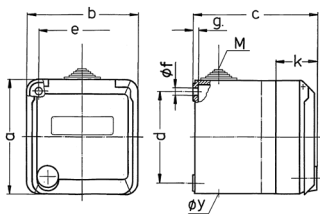

Presa da parete Cepex, grigio

Articolo 4132

- morsetti a vite
- con casella d'iscrizione

Specifiche tecniche

Corrente	16 A
Poli	3 p
Voltaggio	230 V
Posizioni orologio	6 h
Hertz	50-60 Hz
Grado di protezione	IP 44
Chiusura di sicurezza	false
Peso	286 g
Dichiarazione di conformità	CN,CQC

Disegni e dimensioni

Disegno 1 MB 317	Amp. Poli	16			32		
		3	4	5	3	4	5
Dim. in mm	a	93	93	93	93	93	93
	b	90	90	90	90	90	90
	c	88	88	88	100	100	100
	d	75	75	75	75	75	75
	e	73	73	73	73	73	73
	f	5,5	5,5	5,5	5,5	5,5	5,5
	g	4,2	4,2	4,2	4,2	4,2	4,2
	k	34	34	34	34	34	34
	y	25,5	25,5	25,5	25,5	25,5	25,5
	M	25x1,5	25x1,5	25x1,5	25x1,5	25x1,5	25x1,5
Sezione conduttore da a mm ²		1,5	1,5	1,5	2,5	2,5	2,5
		-4	-4	-4	-6	-6	-6