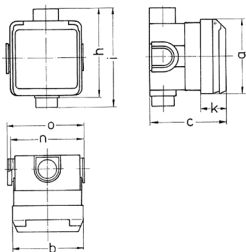

Pres a incasso Cepex, bianco perla

Articolo 4130

- morsetti a vite
- con scatola per montaggio a incasso
- resistente ai colpi di palla a norma DIN 18032

Specifiche tecniche

Corrente	32 A
Poli	5 p
Voltaggio	400 V
Posizioni orologio	6 h
Hertz	50-60 Hz
Grado di protezione	IP 44
Chiusura di sicurezza	false
Peso	344 g
Dichiarazione di conformità	DE, VDE, CN, CQC

Disegni e dimensioni

Disegno 1 MB 336	Amp. Poli	16			32		
		3	4	5	3	4	5
Dim. in mm	a	93	93	93	93	93	93
	b	90	90	90	90	90	90
	c	95	95	95	95	95	95
	h	111	111	111	111	111	111
	i	124	124	124	124	124	124
	k	33	33	33	33	33	33
	n	91	91	91	91	91	91
	o	95	95	95	95	95	95
Sezione conduttore da a mm ²		1,5	1,5	1,5	2,5	2,5	2,5
		-4	-4	-4	-6	-6	-6