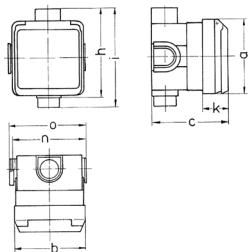

## Pres a incasso Cepex, bianco perla

Articolo 4127

- morsetti a vite
- con scatola per montaggio a incasso
- resistente ai colpi di palla a norma DIN 18032

### Specifiche tecniche

Corrente	32 A
Poli	3 p
Voltaggio	230 V
Posizioni orologio	6 h
Hertz	50-60 Hz
Grado di protezione	IP 44
Chiusura di sicurezza	false
Peso	303 g
Dichiarazione di conformità	DE,VDE, CN,CQC

### Disegni e dimensioni

Disegno 1 MB 336	Amp. Poli	16			32		
		3	4	5	3	4	5
Dim. in mm	a	93	93	93	93	93	93
	b	90	90	90	90	90	90
	c	95	95	95	95	95	95
	h	111	111	111	111	111	111
	i	124	124	124	124	124	124
	k	33	33	33	33	33	33
	n	91	91	91	91	91	91
	o	95	95	95	95	95	95
Sezione conduttore da a mm <sup>2</sup>		1,5	1,5	1,5	2,5	2,5	2,5
		-4	-4	-4	-6	-6	-6