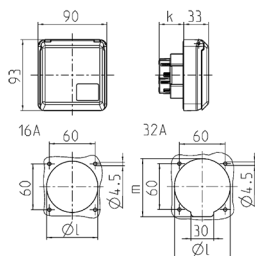

Presa da pannello Cepex, bianco perla Articolo 4120

- morsetti a vite
- adatta per l'installazione in canaline portacavi e torrette di alimentazione
- resistente ai colpi di palla a norma DIN 18032

Specifiche tecniche

Corrente	32 A
Poli	5 p
Voltaggio	400 V
Posizioni orologio	6 h
Hertz	50-60 Hz
Grado di protezione	IP 44
Chiusura di sicurezza	false
Peso	257 g
Dichiarazione di conformità	DE, VDE, CN, CQC

Disegni e dimensioni

Disegno 1 MB 315	Amp. Poli	16			32		
		3	4	5	3	4	5
Dim. in mm	k	32	32	32	48	48	48
	l	55	60	67	65	65	73
	m	-	-	-	70	70	76
Sezione conduttore da a mm ²		1,5	1,5	1,5	2,5	2,5	2,5
		-4	-4	-4	-6	-6	-6