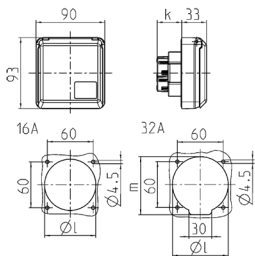

Presa da pannello Cepex, bianco perla

Articolo 4119

- morsetti a vite
- adatta per l'installazione in canaline portacavi e torrette di alimentazione
- resistente ai colpi di palla a norma DIN 18032

Specifiche tecniche

Corrente	32 A
Poli	4 p
Voltaggio	500 V
Posizioni orologio	7 h
Hertz	50-60 Hz
Grado di protezione	IP 44
Chiusura di sicurezza	false
Peso	234 g

Disegni e dimensioni

Disegno 1 MB 315	Amp. Poli	16			32		
		3	4	5	3	4	5
Dim. in mm	k	32	32	32	48	48	48
	l	55	60	67	65	65	73
	m	-	-	-	70	70	76
Sezione conduttore da a mm ²		1,5	1,5	1,5	2,5	2,5	2,5
		-4	-4	-4	-6	-6	-6