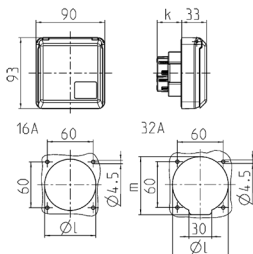

Presa da pannello Cepex, bianco perla Articolo 4116

- morsetti a vite
- adatta per l'installazione in canaline portacavi e torrette di alimentazione
- resistente ai colpi di palla a norma DIN 18032

Specifiche tecniche

Corrente	32 A
Poli	3 p
Voltaggio	110 V
Posizioni orologio	4 h
Hertz	50-60 Hz
Grado di protezione	IP 44
Chiusura di sicurezza	false
Peso	216 g
Dichiarazione di conformità	DE,VDE

Disegni e dimensioni

Disegno 1 MB 315	Amp. Poli	16			32		
		3	4	5	3	4	5
Dim. in mm	k	32	32	32	48	48	48
	l	55	60	67	65	65	73
	m	-	-	-	70	70	76
Sezione conduttore da a mm ²		1,5	1,5	1,5	2,5	2,5	2,5
		-4	-4	-4	-6	-6	-6