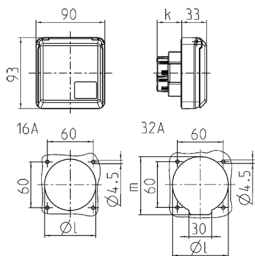

## Presa da pannello Cepex, bianco perla Articolo 4112

- morsetti a vite
- adatta per l'installazione in canaline portacavi e torrette di alimentazione
- resistente ai colpi di palla a norma DIN 18032

### Specifiche tecniche

Corrente	16 A
Poli	3 p
Voltaggio	230 V
Posizioni orologio	6 h
Hertz	50-60 Hz
Grado di protezione	IP 44
Chiusura di sicurezza	false
Peso	181 g
Dichiarazione di conformità	CN,CQC

### Disegni e dimensioni

Disegno 1 MB 315	Amp. Poli	16			32		
		3	4	5	3	4	5
Dim. in mm	k	32	32	32	48	48	48
	l	55	60	67	65	65	73
	m	-	-	-	70	70	76
Sezione conduttore da a mm <sup>2</sup>		1,5	1,5	1,5	2,5	2,5	2,5
		-4	-4	-4	-6	-6	-6