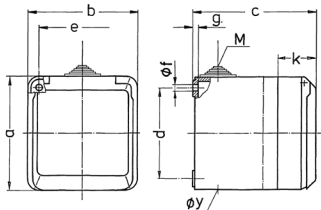

Presà da parete Cepex, grigio

Articolo 4108

- morsetti a vite
- resistente ai colpi di palla a norma DIN 18032

Specifiche tecniche

Corrente	32 A
Poli	4 p
Voltaggio	400 V
Posizioni orologio	6 h
Hertz	50-60 Hz
Grado di protezione	IP 44
Chiusura di sicurezza	false
Peso	388 g
Dichiarazione di conformità	DE, VDE, CN, CQC

Disegni e dimensioni

Disegno 1 MB 312	Amp. Poli	16			32		
		3	4	5	3	4	5
Dim. in mm	a	93	93	93	93	93	93
	b	90	90	90	90	90	90
	c	87	87	87	99	99	99
	d	75	75	75	75	75	75
	e	73	73	73	73	73	73
	f	5,5	5,5	5,5	5,5	5,5	5,5
	g	4,2	4,2	4,2	4,2	4,2	4,2
	k	33	33	33	33	33	33
	y	25,5	25,5	25,5	25,5	25,5	25,5
	M	25x1,5	25x1,5	25x1,5	25x1,5	25x1,5	25x1,5
Sezione conduttore da a mm ²		1,5	1,5	1,5	2,5	2,5	2,5
		-4	-4	-4	-6	-6	-6