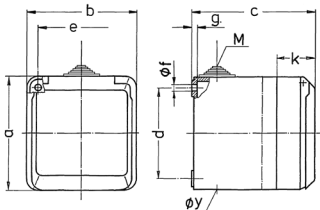

Pres a da parete Cepex, grigio

Articolo 4107

- morsetti a vite
- resistente ai colpi di palla a norma DIN 18032

Specifiche tecniche

Corrente	32 A
Poli	3 p
Voltaggio	230 V
Posizioni orologio	6 h
Hertz	50-60 Hz
Grado di protezione	IP 44
Chiusura di sicurezza	false
Peso	366 g
Dichiarazione di conformità	DE, VDE, CN, CQC

Disegni e dimensioni

Disegno 1 MB 312	Amp. Poli	16			32		
		3	4	5	3	4	5
Dim. in mm	a	93	93	93	93	93	93
	b	90	90	90	90	90	90
	c	87	87	87	99	99	99
	d	75	75	75	75	75	75
	e	73	73	73	73	73	73
	f	5,5	5,5	5,5	5,5	5,5	5,5
	g	4,2	4,2	4,2	4,2	4,2	4,2
	k	33	33	33	33	33	33
	y	25,5	25,5	25,5	25,5	25,5	25,5
	M	25x1,5	25x1,5	25x1,5	25x1,5	25x1,5	25x1,5
Sezione conduttore da a mm ²		1,5	1,5	1,5	2,5	2,5	2,5
		-4	-4	-4	-6	-6	-6