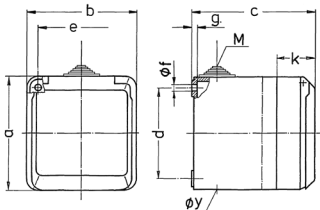

Presca da parete Cepex, grigio

Articolo 4106

- morsetti a vite
- resistente ai colpi di palla a norma DIN 18032

Specifiche tecniche

Corrente	32 A
Poli	3 p
Voltaggio	110 V
Posizioni orologio	4 h
Hertz	50-60 Hz
Grado di protezione	IP 44
Chiusura di sicurezza	false
Peso	372 g
Dichiarazione di conformità	DE, VDE

Disegni e dimensioni

Disegno 1 MB 312	Amp. Poli	16			32		
		3	4	5	3	4	5
Dim. in mm	a	93	93	93	93	93	93
	b	90	90	90	90	90	90
	c	87	87	87	99	99	99
	d	75	75	75	75	75	75
	e	73	73	73	73	73	73
	f	5,5	5,5	5,5	5,5	5,5	5,5
	g	4,2	4,2	4,2	4,2	4,2	4,2
	k	33	33	33	33	33	33
	y	25,5	25,5	25,5	25,5	25,5	25,5
	M	25x1,5	25x1,5	25x1,5	25x1,5	25x1,5	25x1,5
Sezione conduttore da a mm ²		1,5	1,5	1,5	2,5	2,5	2,5
		-4	-4	-4	-6	-6	-6