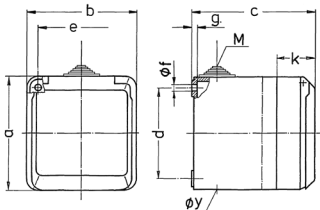

## Presa da parete Cepex, grigio

Articolo 4105

- morsetti a vite
- resistente ai colpi di palla a norma DIN 18032

## Specifiche tecniche

Corrente	16 A
Poli	5 p
Voltaggio	400 V
Posizioni orologio	6 h
Hertz	50-60 Hz
Grado di protezione	IP 44
Chiusura di sicurezza	false
Peso	307 g
Dichiarazione di conformità	CN,CQC

## Disegni e dimensioni

Disegno 1 MB 312	Amp. Poli	16			32		
		3	4	5	3	4	5
Dim. in mm	a	93	93	93	93	93	93
	b	90	90	90	90	90	90
	c	87	87	87	99	99	99
	d	75	75	75	75	75	75
	e	73	73	73	73	73	73
	f	5,5	5,5	5,5	5,5	5,5	5,5
	g	4,2	4,2	4,2	4,2	4,2	4,2
	k	33	33	33	33	33	33
	y	25,5	25,5	25,5	25,5	25,5	25,5
	M	25x1,5	25x1,5	25x1,5	25x1,5	25x1,5	25x1,5
Sezione conduttore da a mm <sup>2</sup>		1,5	1,5	1,5	2,5	2,5	2,5
		-4	-4	-4	-6	-6	-6